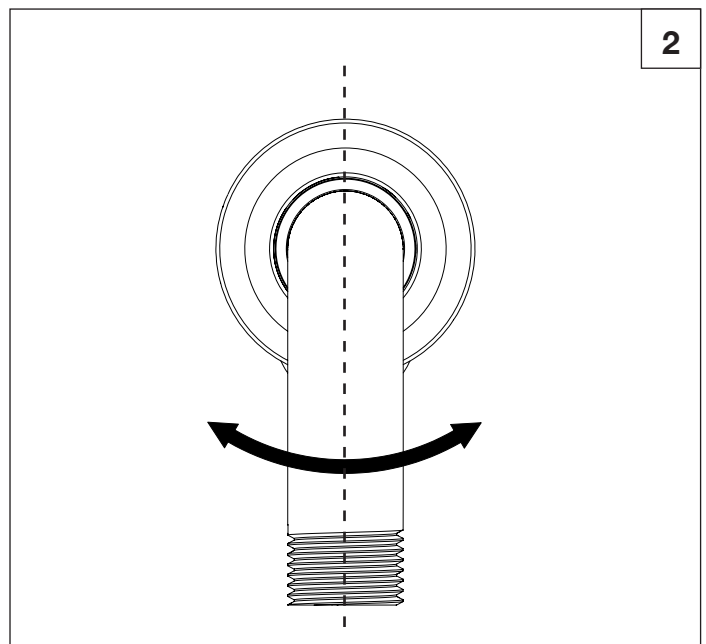

# Times

design by Thomas King

Innovation since 1935

8020.--.67

Bras de douche «Times» - 410mm

Douchearm «Times» - 410mm

Shower arm «Times» - 410mm

RA0.V01