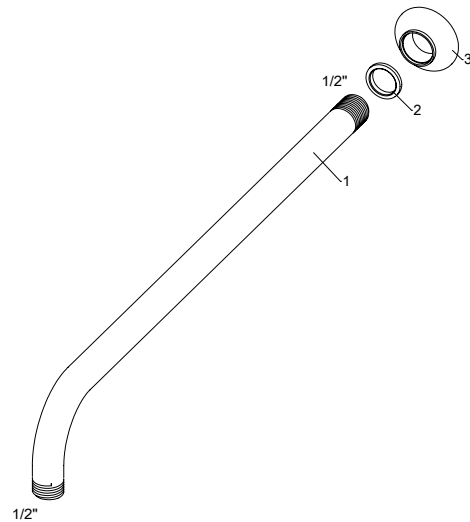

# Times

design by Thomas King

Innovation since 1935

8020.--.67

Bras de douche «Times» - 410mm

Douchearm «Times» - 410mm

Shower arm «Times» - 410mm

RA0.V01