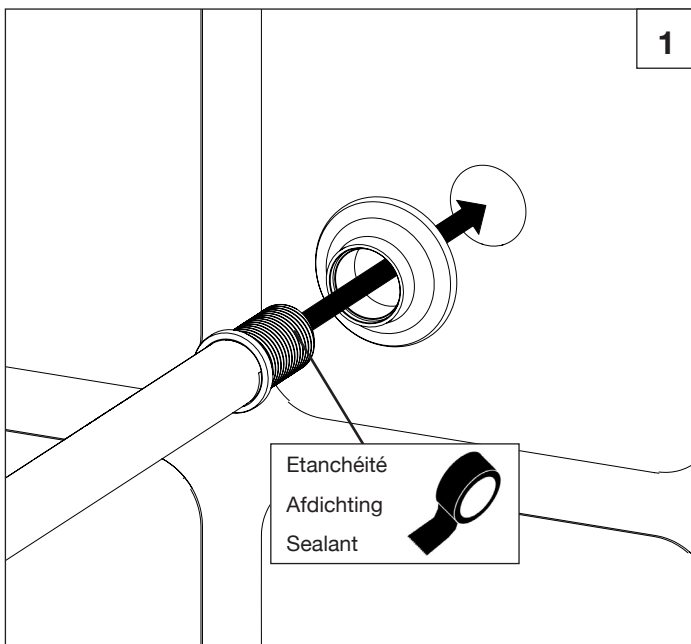

# Times

design by Thomas King

Innovation since 1935

8020.--.67

Bras de douche «Times» - 410mm

Douchearm «Times» - 410mm

Shower arm «Times» - 410mm

RA0.V01